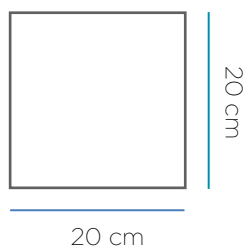

SOY LIGERO
I AM LIGHTWEIGHT

RECICLAME
RECYCLY ME

Material: Polietileno/Polyethylene

Pallet EU 80x120x180: 40 unds/units

Medidas*/Dimensions*

Packaging*

* Debido a la naturaleza del proceso las dimensiones pueden variar ligeramente
* Due to the nature of the process, dimensions can change lightly.