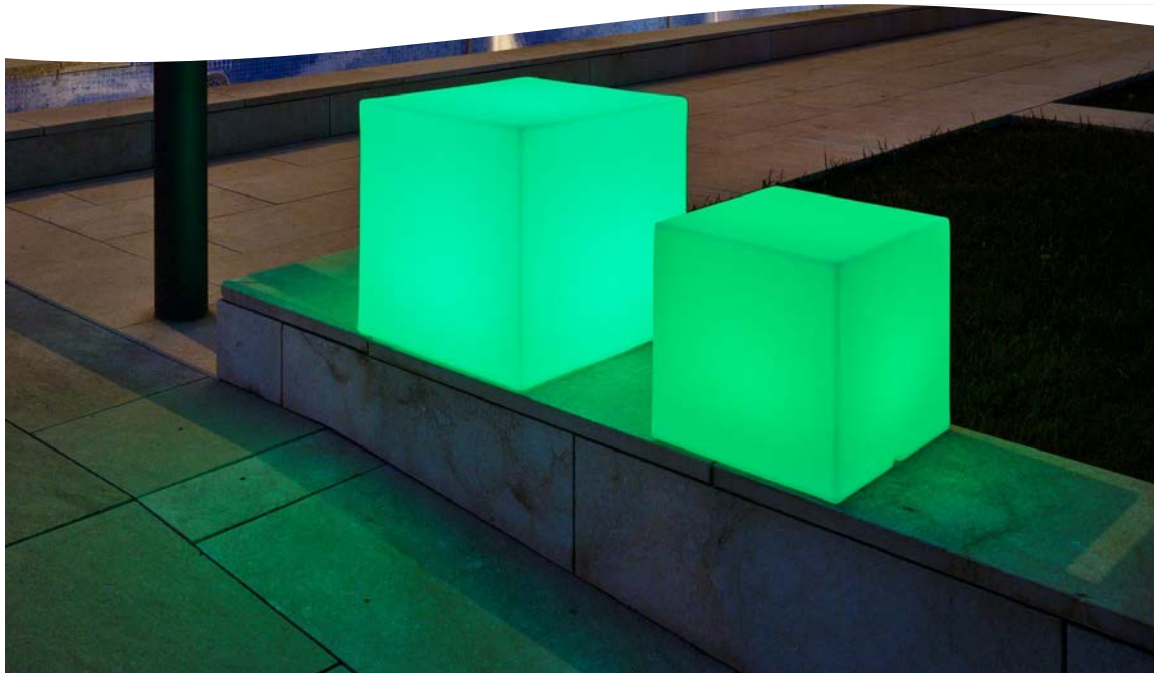

FICHA TÉCNICA DE PRODUCTO DATASHEET

+34 968 97 88 06
info@newgarden.es
www.newgarden.es

NOMBRE/NAME: Cuby 32 SOLAR SMARTTECH
REF.: LUMCB032SSNW **EAN:** 8436558745476

ME GUSTA SALIR
I LIKE GOING OUT

SOY SUPERFUERTE
I AM VERY STRONG