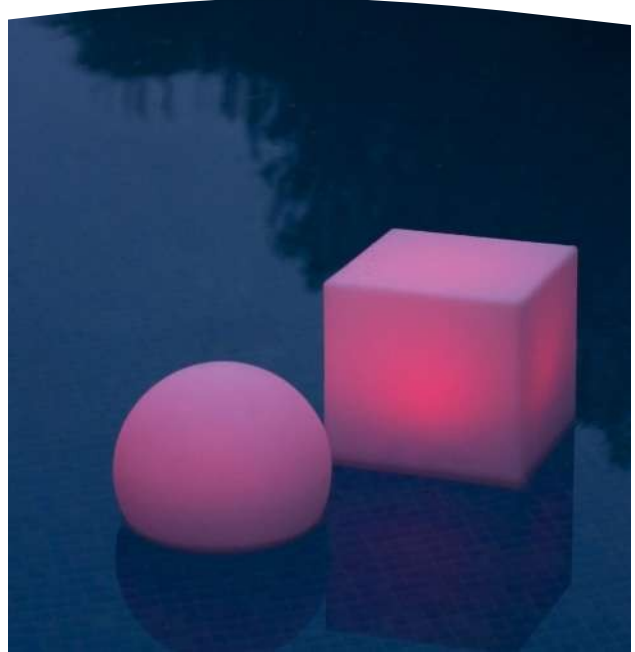

FICHA TÉCNICA DE PRODUCTO DATASHEET

+34 968 97 88 06
info@newgarden.es
www.newgarden.es

NOMBRE/NAME: Cuby 20 battery floating
REF.: LUMCB020WLNW **EAN:** 8436558740792

ME GUSTA SALIR
I LIKE GOING OUT

SOY SUPERFUERTE
I AM VERY STRONG