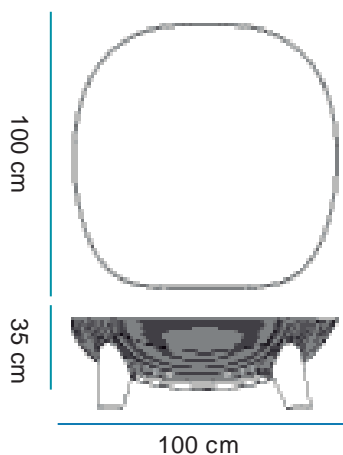

SOY SUPERFUERTE
I AM VERYSTRONG

SOY LIGERO
I AM LIGHTWEIGHT

RECICLAME
RECICLY ME

Material: Polietileno/Polyethylene

Pallet EU 80x120x180: 6 unds/units

Medidas*/Dimensions*

Packaging*

*Vista previa no disponible

*Debido a la naturaleza del proceso las dimensiones pueden variar ligeramente
* Due to the nature of the process, dimensions can change lightly.

FICHA TÉCNICA DE ACABADO DATASHEET

INFORMACIÓN TÉCNICA TECHNICAL INFORMATION