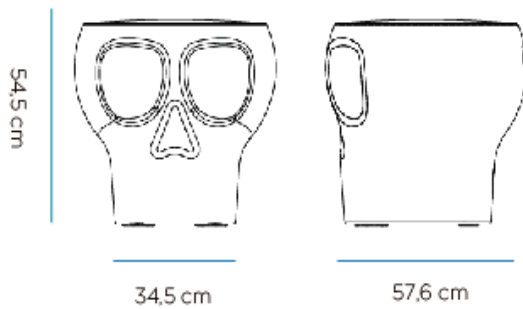

SOY LIGERO
I AM LIGHTWEIGHT

RECICLAME
RECYCLY ME

Material: Polietileno/Polyethylene

Pallet EU 80x120x180: 6 unds/units

Medidas*/Dimensions*

Packaging*

*Debido a la naturaleza del proceso las dimensiones pueden variar ligeramente
*Due to the manufacturing process, product dimensions may vary slightly